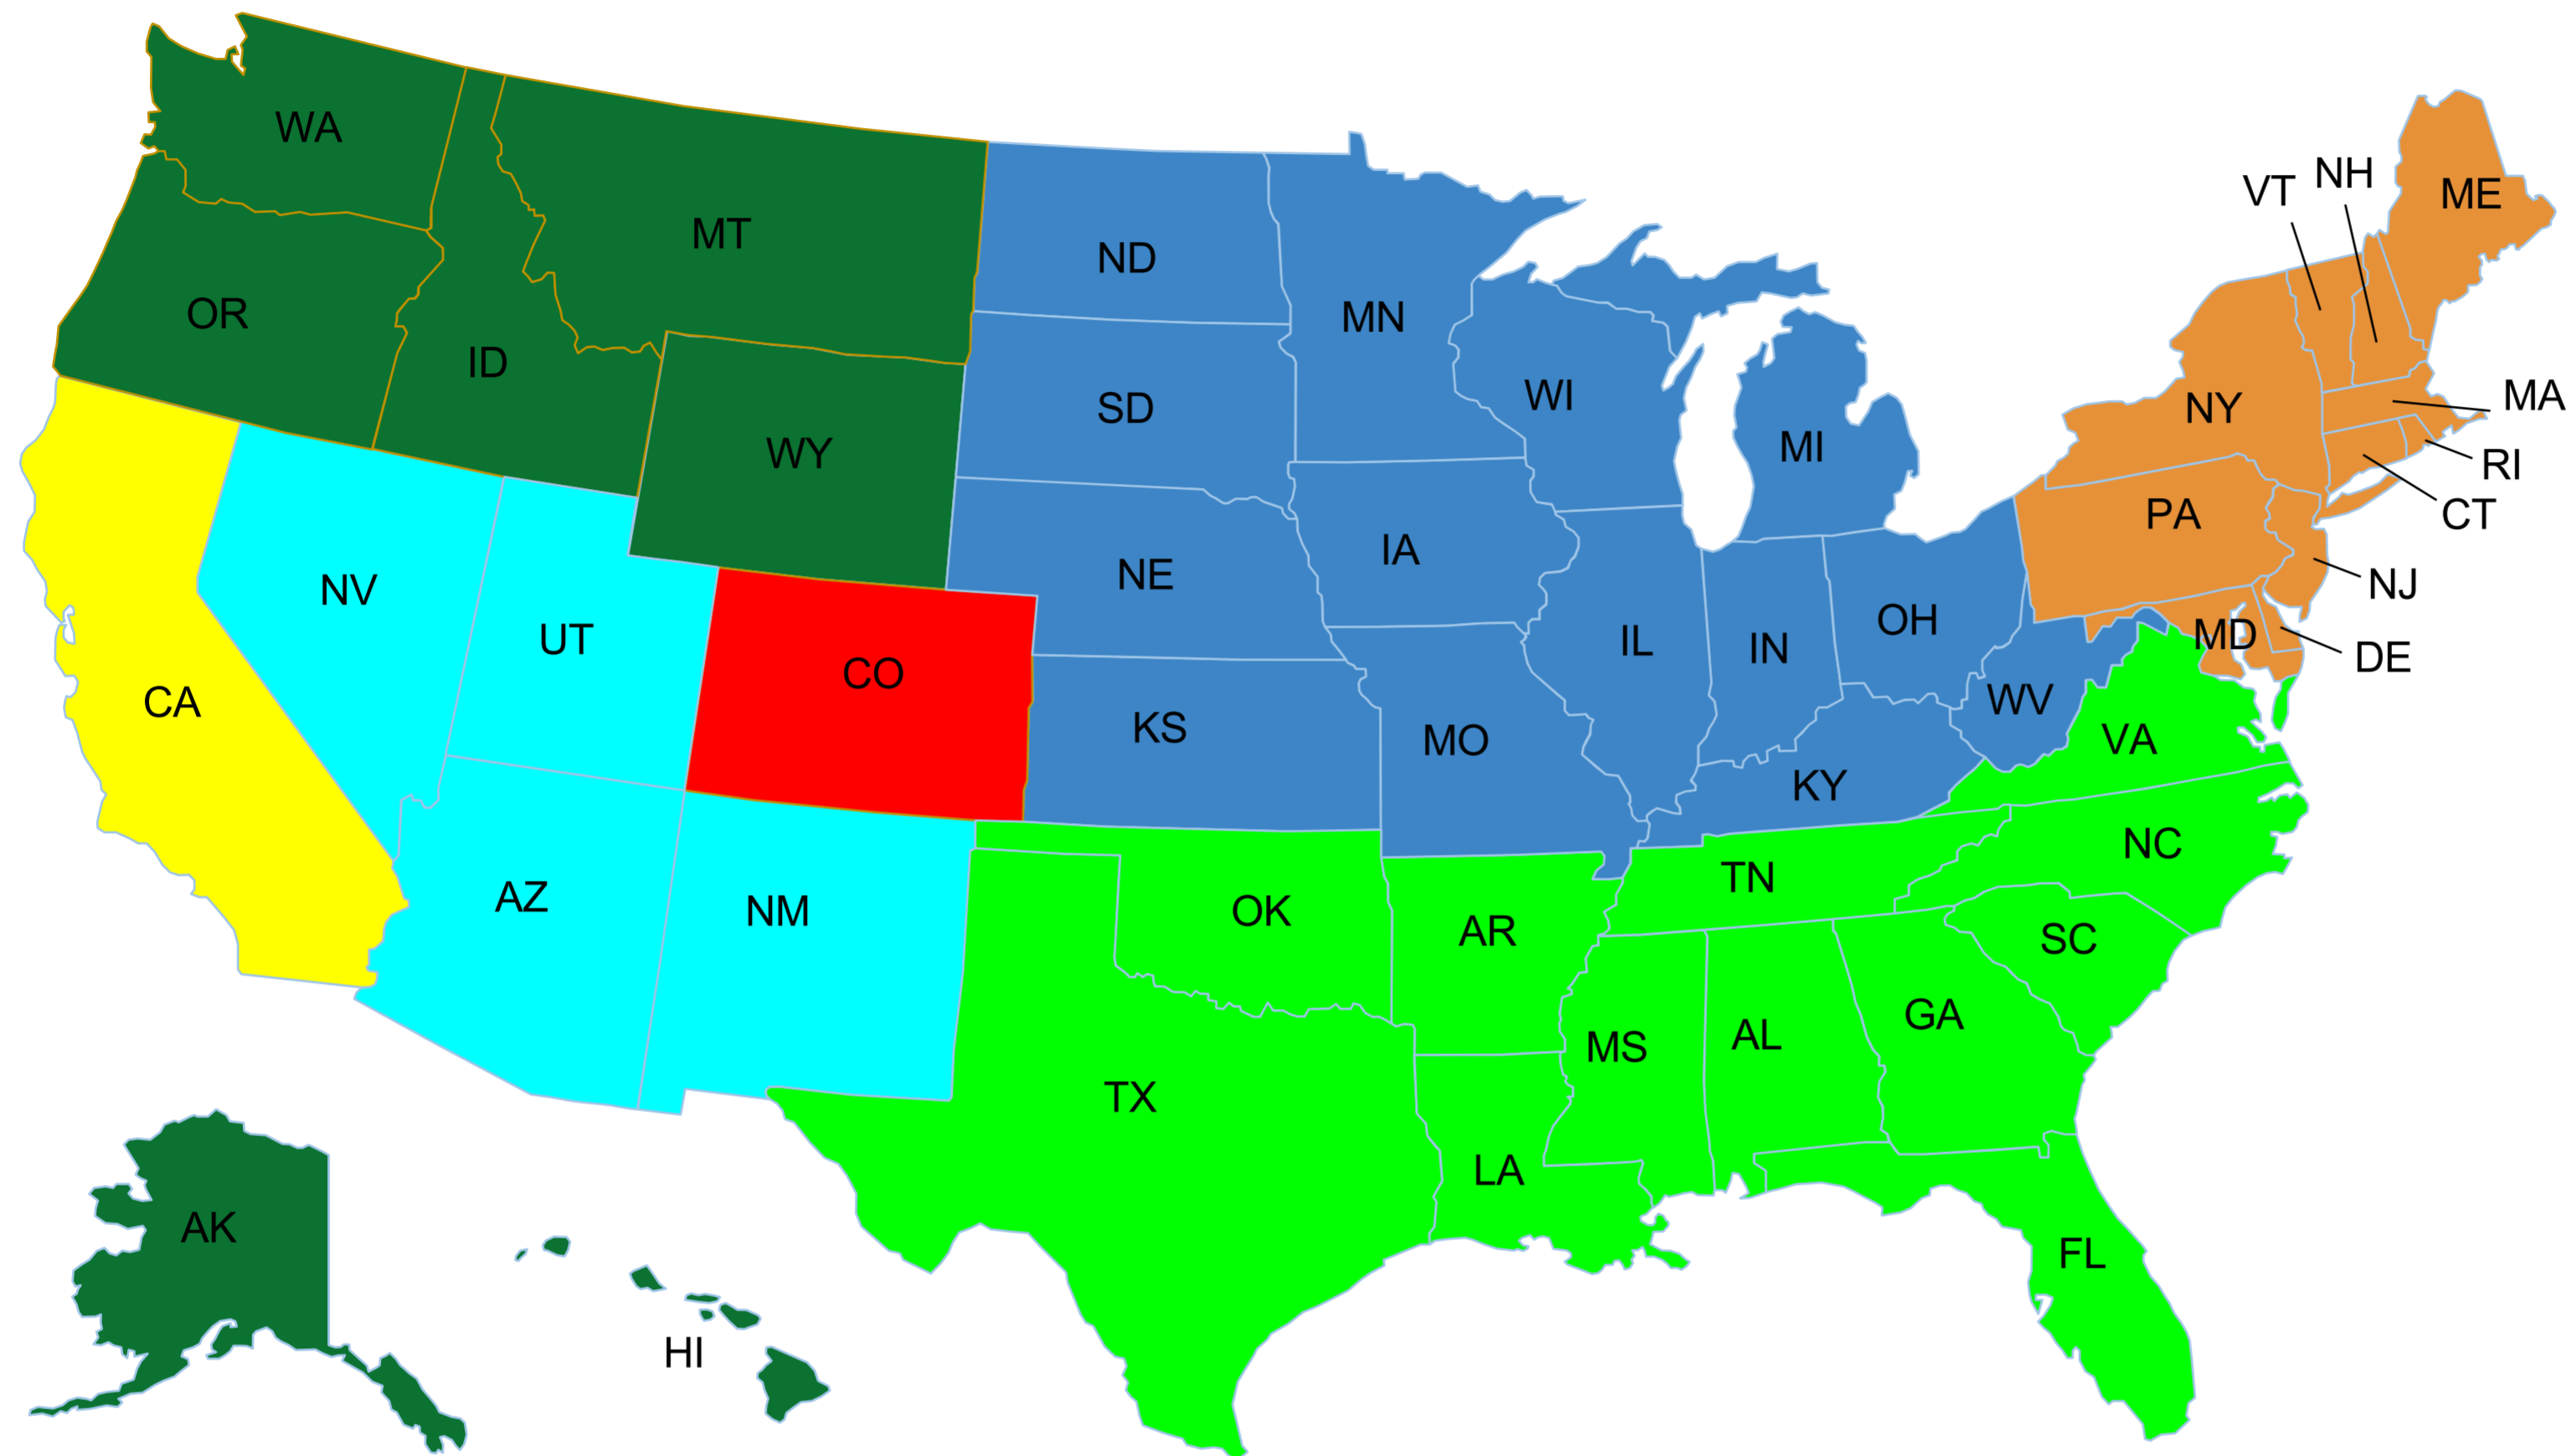

# United States Regional Representatives Meeting Map

California	Robert Stump	<a href="mailto:service@lifering.org">service@lifering.org</a>
Colorado	Greg Chlumsky	<a href="mailto:gchlumsky@gmail.com">gchlumsky@gmail.com</a>
Northwest	Timothy Kaufman-Osborn	<a href="mailto:tkaufmanosborn@mail.com">tkaufmanosborn@mail.com</a>
Southwest	John Bennett	<a href="mailto:johnwellsbennett@gmail.com">johnwellsbennett@gmail.com</a>
Central	Lisa Swing-Corney	<a href="mailto:lisas@lifering.org">lisas@lifering.org</a>
Northeast	Ewa Conory	<a href="mailto:ewa@lifering.org">ewa@lifering.org</a>
South	Timothy Kaufman-Osborn	<a href="mailto:tkaufmanosborn@mail.com">tkaufmanosborn@mail.com</a>