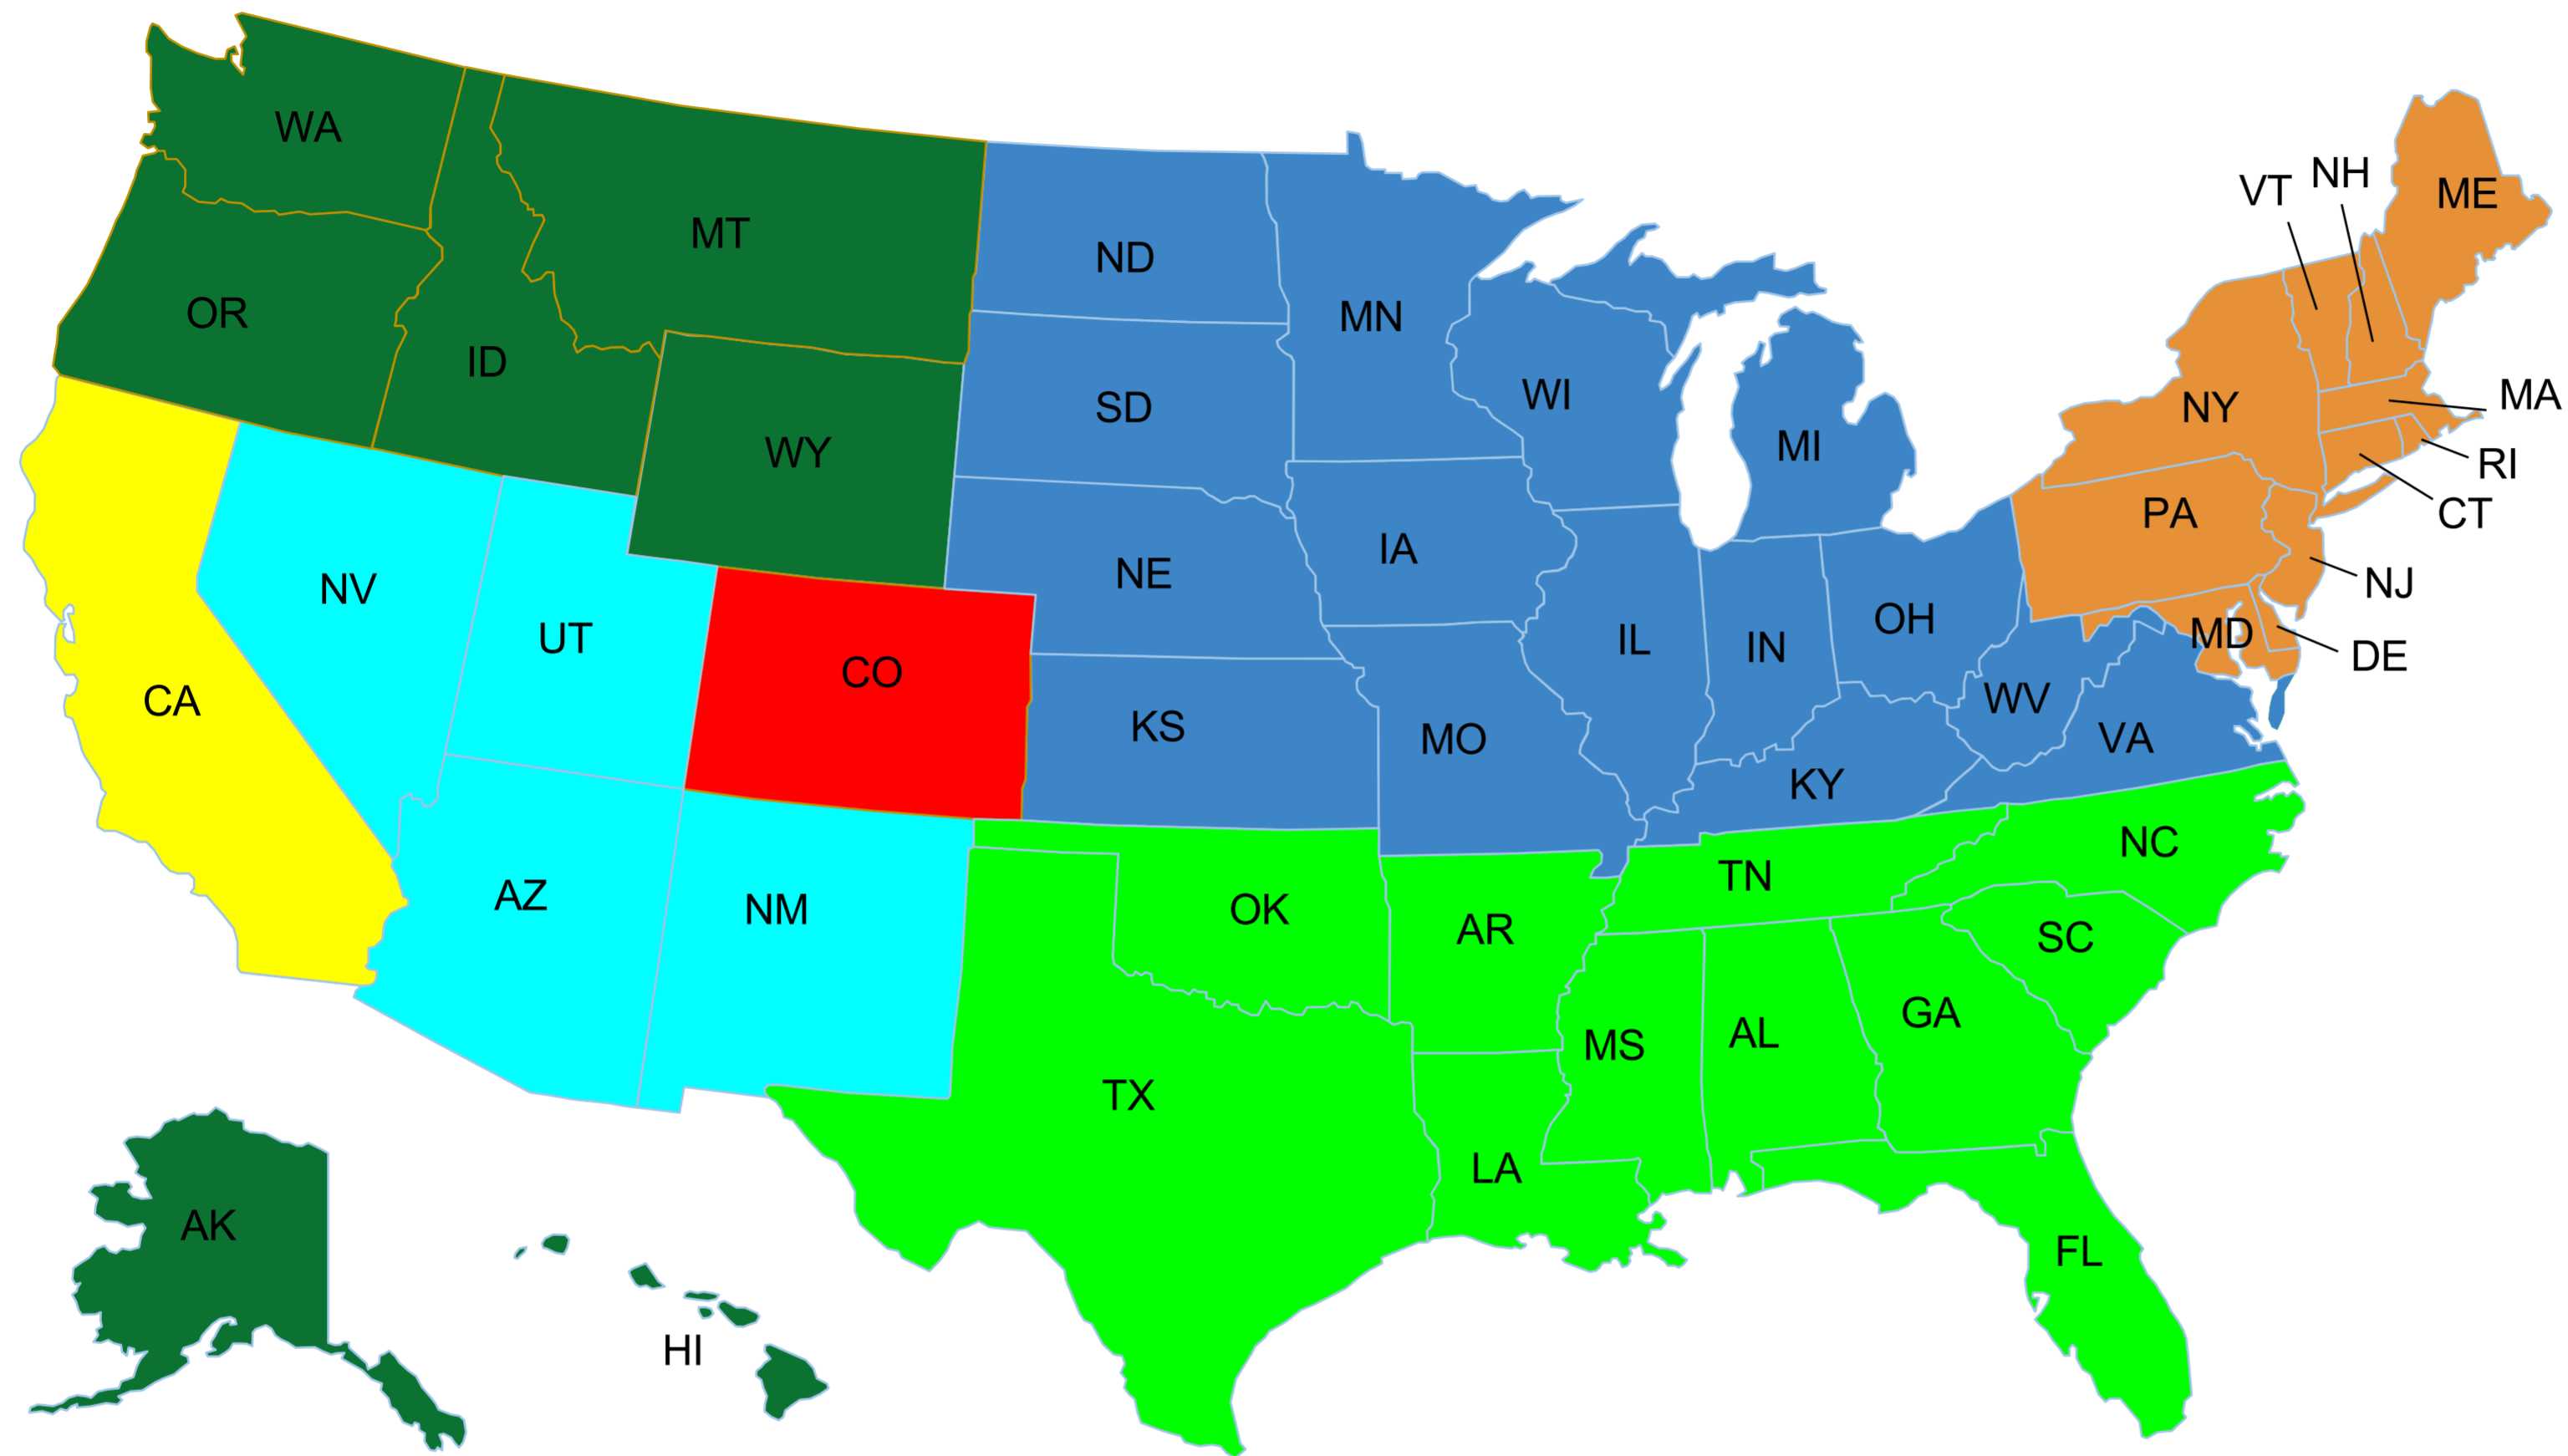

# United States Regional Representatives Meeting Map

California	Christopher Smith	<a href="mailto:liferingcalifornia@lifering.org">liferingcalifornia@lifering.org</a>
Colorado	Kathleen Gargan	<a href="mailto:liferingcolorado@gmail.com">liferingcolorado@gmail.com</a>
Northwest	Lisa Swing-Corney	<a href="mailto:frontier_coordinator@lifering.org">frontier_coordinator@lifering.org</a>
Southwest	Lisa Swing-Corney	<a href="mailto:frontier_coordinator@lifering.org">frontier_coordinator@lifering.org</a>
Central	Lisa Swing-Corney	<a href="mailto:frontier_coordinator@lifering.org">frontier_coordinator@lifering.org</a>
Northeast	Lisa Swing-Corney	<a href="mailto:frontier_coordinator@lifering.org">frontier_coordinator@lifering.org</a>
South	Lisa Swing-Corney	<a href="mailto:frontier_coordinator@lifering.org">frontier_coordinator@lifering.org</a>